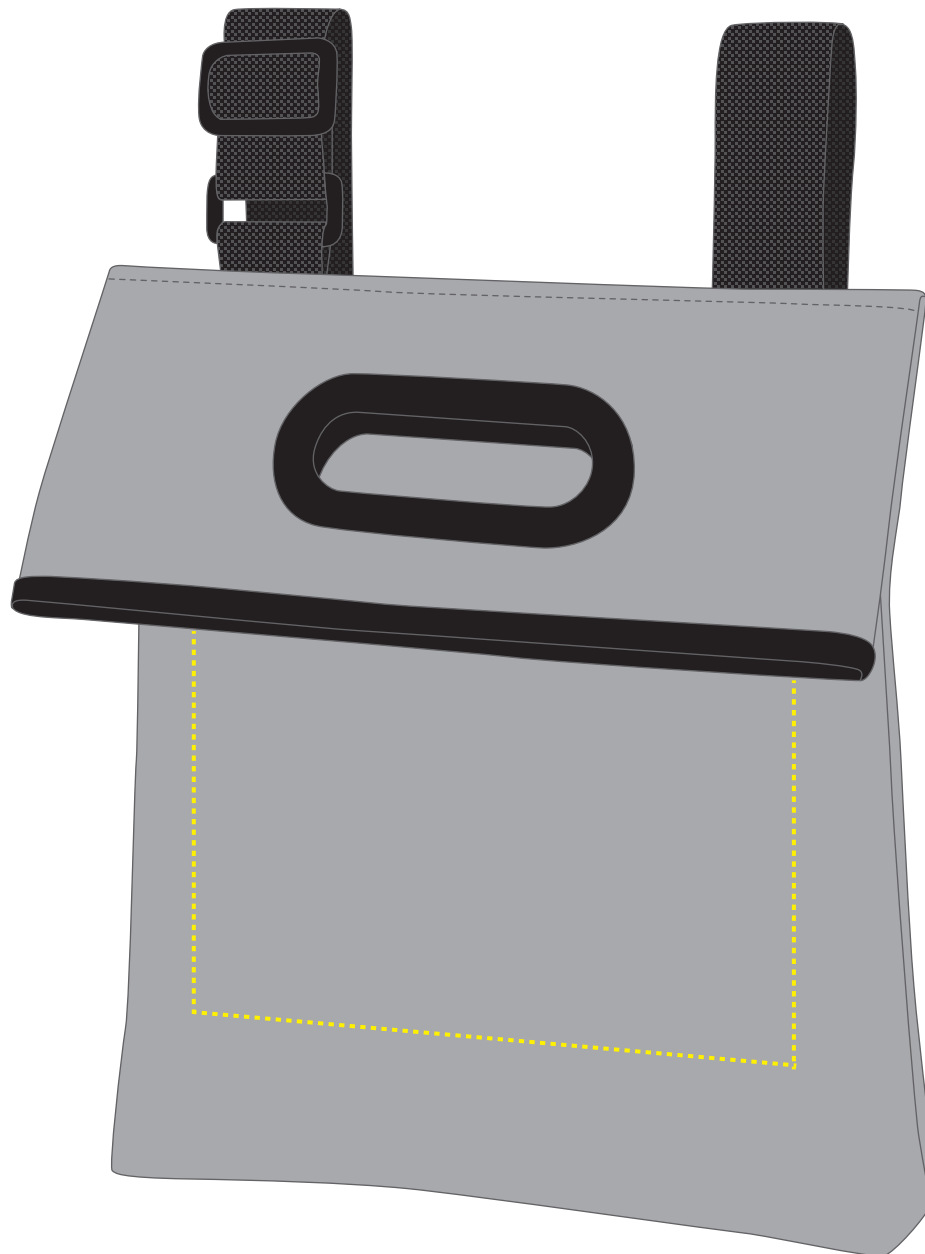

1807790 Eventtasche EASY / event bag EASY

Fläche für Ihr Logo (B 23 cm x H 11 cm)
area for your logo (W 23 cm x H 11 cm)

Taschenmaß (BxHxT) / size of the bag (WxHxD):

28 cm x 34/44 cm x 5,5 cm

Achtung!

Die Werbeflächen können variieren. In Ausnahmefällen sind auch größere Flächen möglich. Bitte sprechen Sie uns an!

further information for graphic designer:

fonts and graphics as vectors
minimum coat thickness: 1,0 mm
black, white, gold and silver: 0,4 mm

1807790 Eventtasche EASY / event bag EASY

Fläche für Ihr Logo (B 23 cm x H 22 cm)
area for your logo (W 23 cm x H 22 cm)

Sichtbare Fläche (B 23 cm x H 11 cm)
Visible area (W 23 cm x H 11 cm)

Taschenmaß (BxHxT) / size of the bag (WxHxD):

28 cm x 34/44 cm x 5,5 cm

Achtung!

Die Werbeflächen können variieren. In Ausnahmefällen sind auch größere Flächen möglich. Bitte sprechen Sie uns an!