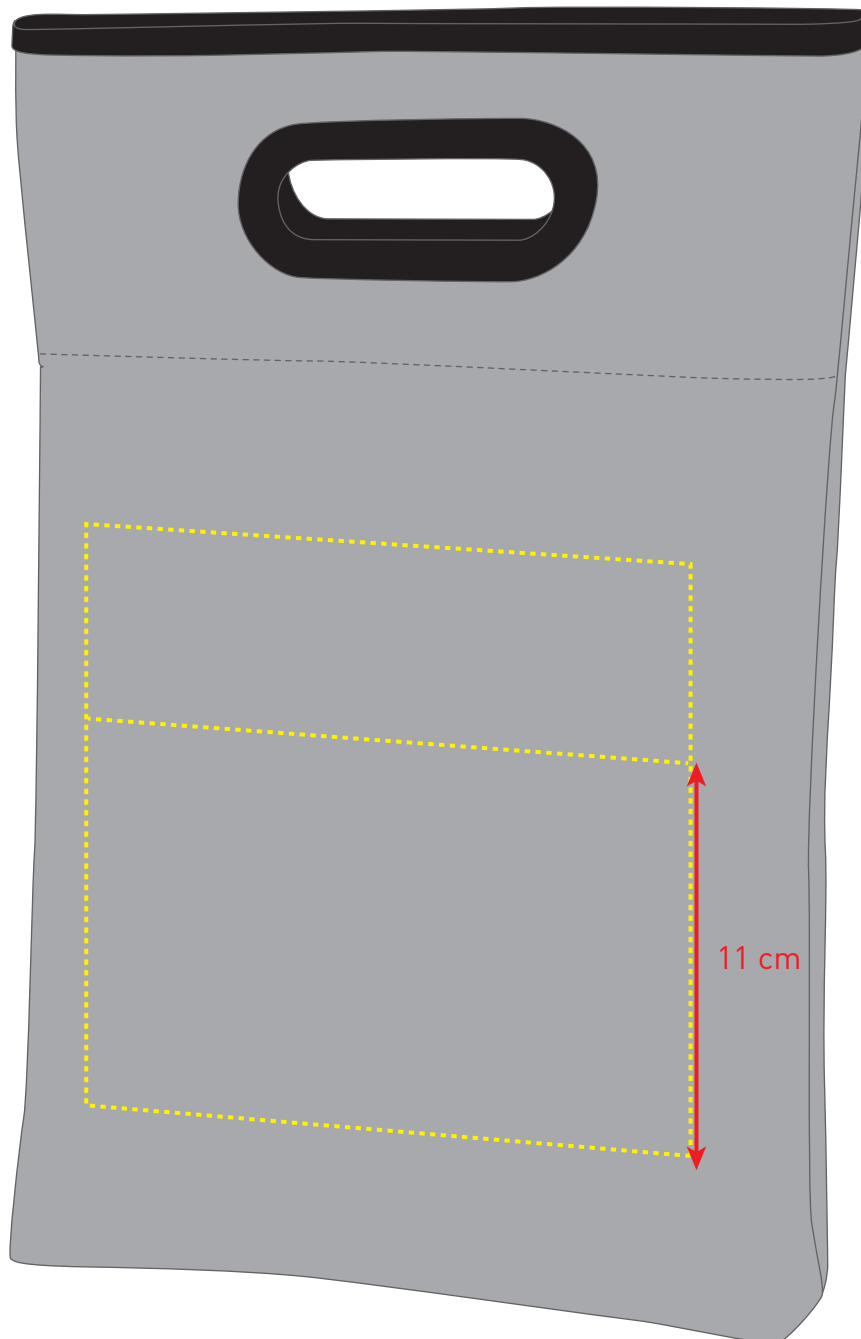

1807790 Eventtasche EASY / event bag EASY

Fläche für Ihr Logo (B 23 cm x H 11 cm)
area for your logo (W 23 cm x H 11 cm)

Taschenmaß (BxHxT) / size of the bag (WxHxD):

28 cm x 34/44 cm x 5,5 cm

Achtung!

Die Werbeflächen können variieren. In Ausnahmefällen sind auch größere Flächen möglich. Bitte sprechen Sie uns an!

Specifications:

print file as eps, tiff, jpg, pdf or ai
colour code in Pantone, HKS or
CMYK

Weitere Infos für Grafiker:

Schriften und Grafiken als Vektoren
minimale Strichstärke: 1,0 mm
schwarz, weiß, gold und silber: 0,4 mm

further information for graphic designer:

fonts and graphics as vectors
minimum coat thickness: 1,0 mm
black, white, gold and silver: 0,4 mm

1807790 Eventtasche EASY / event bag EASY

Fläche für Ihr Logo (B 23 cm x H 22 cm)
area for your logo (W 23 cm x H 22 cm)

Sichtbare Fläche (B 23 cm x H 11 cm)
Visible area (W 23 cm x H 11 cm)

Taschenmaß (BxHxT) / size of the bag (WxHxD):

28 cm x 34/44 cm x 5,5 cm

Achtung!

Die Werbeflächen können variieren. In Ausnahmefällen sind auch größere Flächen möglich. Bitte sprechen Sie uns an!